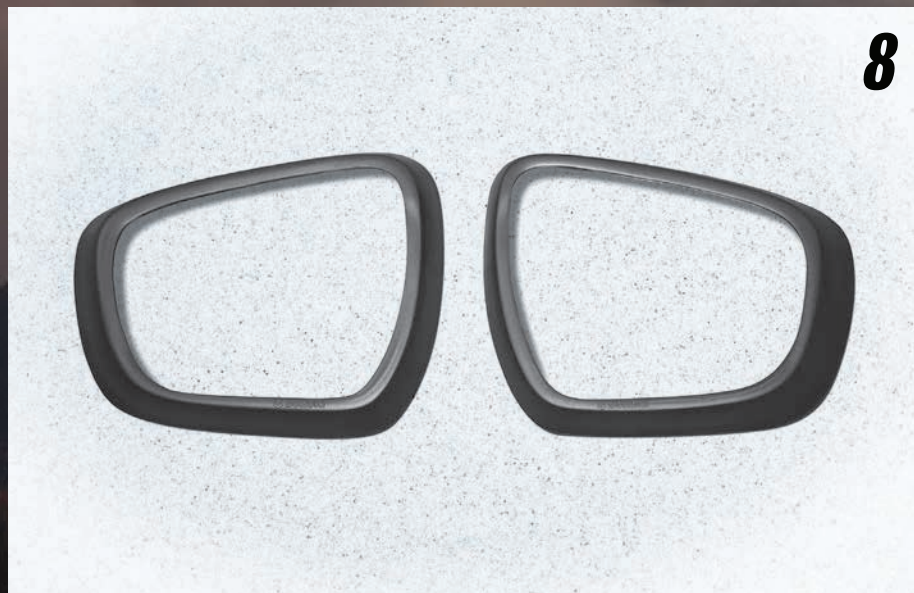

7 - Emblema SUZUKI SPORT

990H0-990BJ-001

$ 273.00

8 - Protección para espejo

99ABS-PROTC-ERO

$ 594.00

9 - Tapetes de uso rudo

75901-73RF0-QDH

$ 1,967.00

EXTERIOR