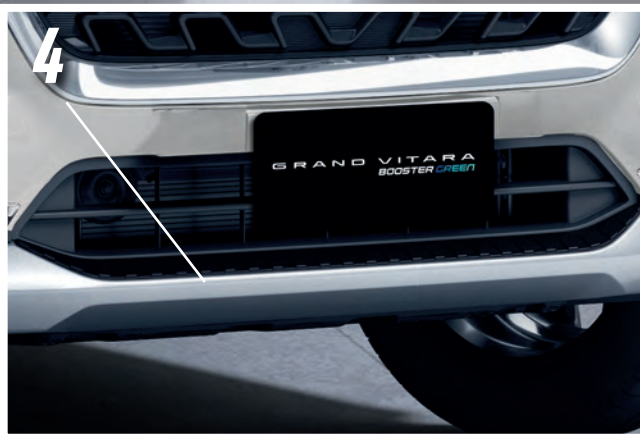

4 - Moldura frontal baja color negro

990J0M76T13-030

$ 1,430⁰⁰

5 - Extensión de fascia delantera cromada

990J0M76T07-010

$ 3,740⁰⁰

Extensión de fascia delantera ahumada

990J0M76T07-020

$ 3,636⁰⁰

6 - Deflectores de viento y lluvia (Set de 4 piezas)

990J0M76TQ0-010

$ 2,980⁰⁰

EXTERIOR