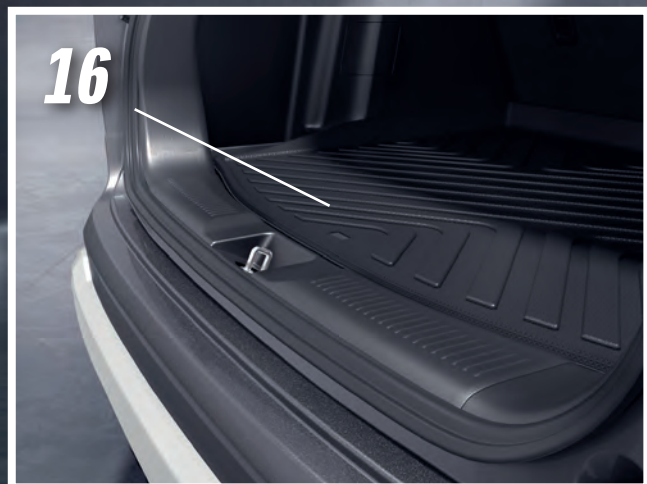

15 - Protección de estribos
(Set de 4 piezas)

990J0M76TM8-010

$ 3,310⁰⁰

16 - Tapete de cajuela

990J0M76TA3-010

$ 2,820⁰⁰

17 - Tapetes de uso rudo
(Set de 3 piezas)

75901M76TE0-000

$ 3,556⁰⁰

INTERIOR