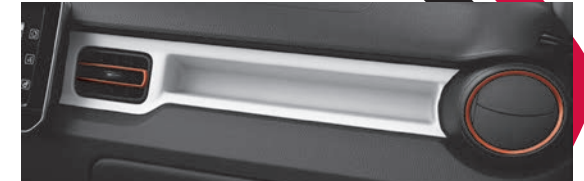

\$ 3,190.00

Anillos de aire acondicionado color rojo

9923F-62R10-ZNB

Anillos de aire acondicionado color marino

9923F-62R10-QQD

\$ 4,373.00

16

15