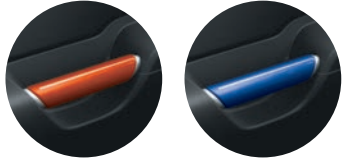

13 -Asidera de puertas naranja

99232-62R10-CHA

$ 2,660.00

Asidera de puertas rojo

99232-62R10-ZNB

$ 2,660.00