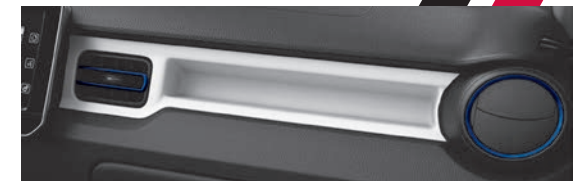

\$ 3,190.00

Anillos de aire acondicionado color rojo

9923F-62R10-ZNB

Anillos de aire acondicionado color marino

9923F-62R10-QQD

\$ 4,373.00

16

15