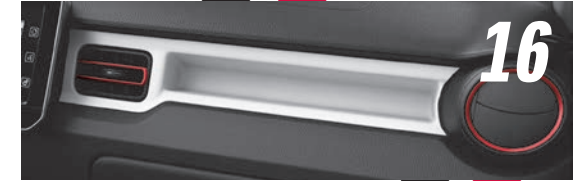

Anillos de aire acondicionado color marino

9923F-62R10-QQD

$ 4,373.00

16