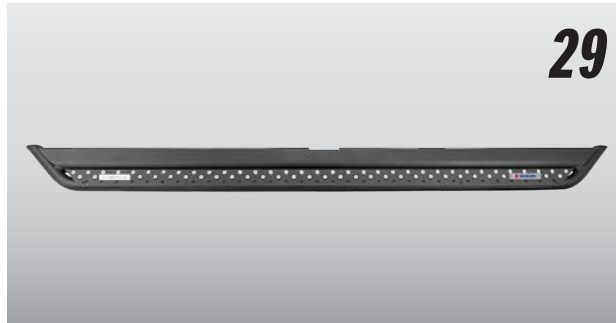

29

29 - Estribo plano, negro texturizado

99950-78RDS-020

$ 11,324.00