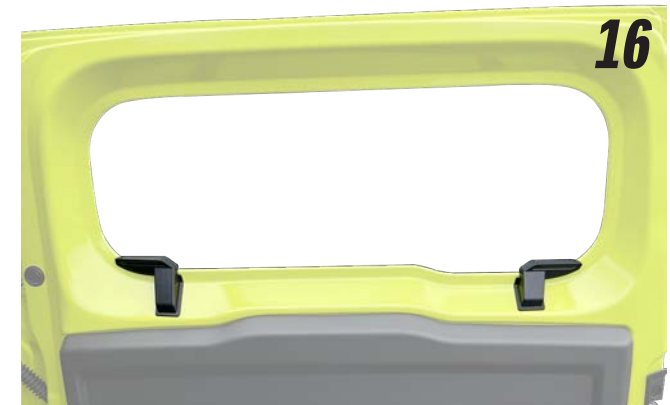

15

15 - Bandeja grande de carga*

990E0-78R30-001

\$ 3,397.00

16

16 - Set de cubiertas, cable desepañador

99950-78RCD-000

\$ 715.00