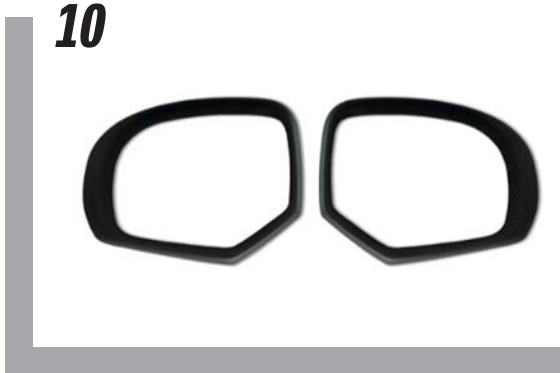

EXTERIOR

EXTERIOR

6

7

8

9

10

S-CROSS

1 - Barras porta equipaje de aluminio con ranura T

990E0-61M18-000

\$ 7,152.00

2 - Porta bicicletas de aluminio

9917B-72SA0-000

\$ 5,611.00

3 - Porta bicicletas "Giro AF"

990E0-59J20-000