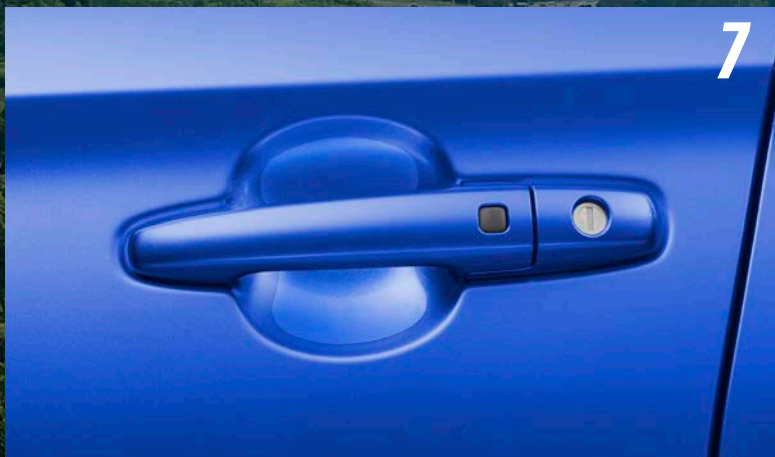

99122-70T20-000

**\$ 4,251.00**

**6 - Tapa decorativa de combustible**

99237-70T00-000

**\$ 2,532.00**

**7 - Protector de manija de  
puerta (Set de 4 piezas)**

99126-70T00-000

**\$1,530.00**